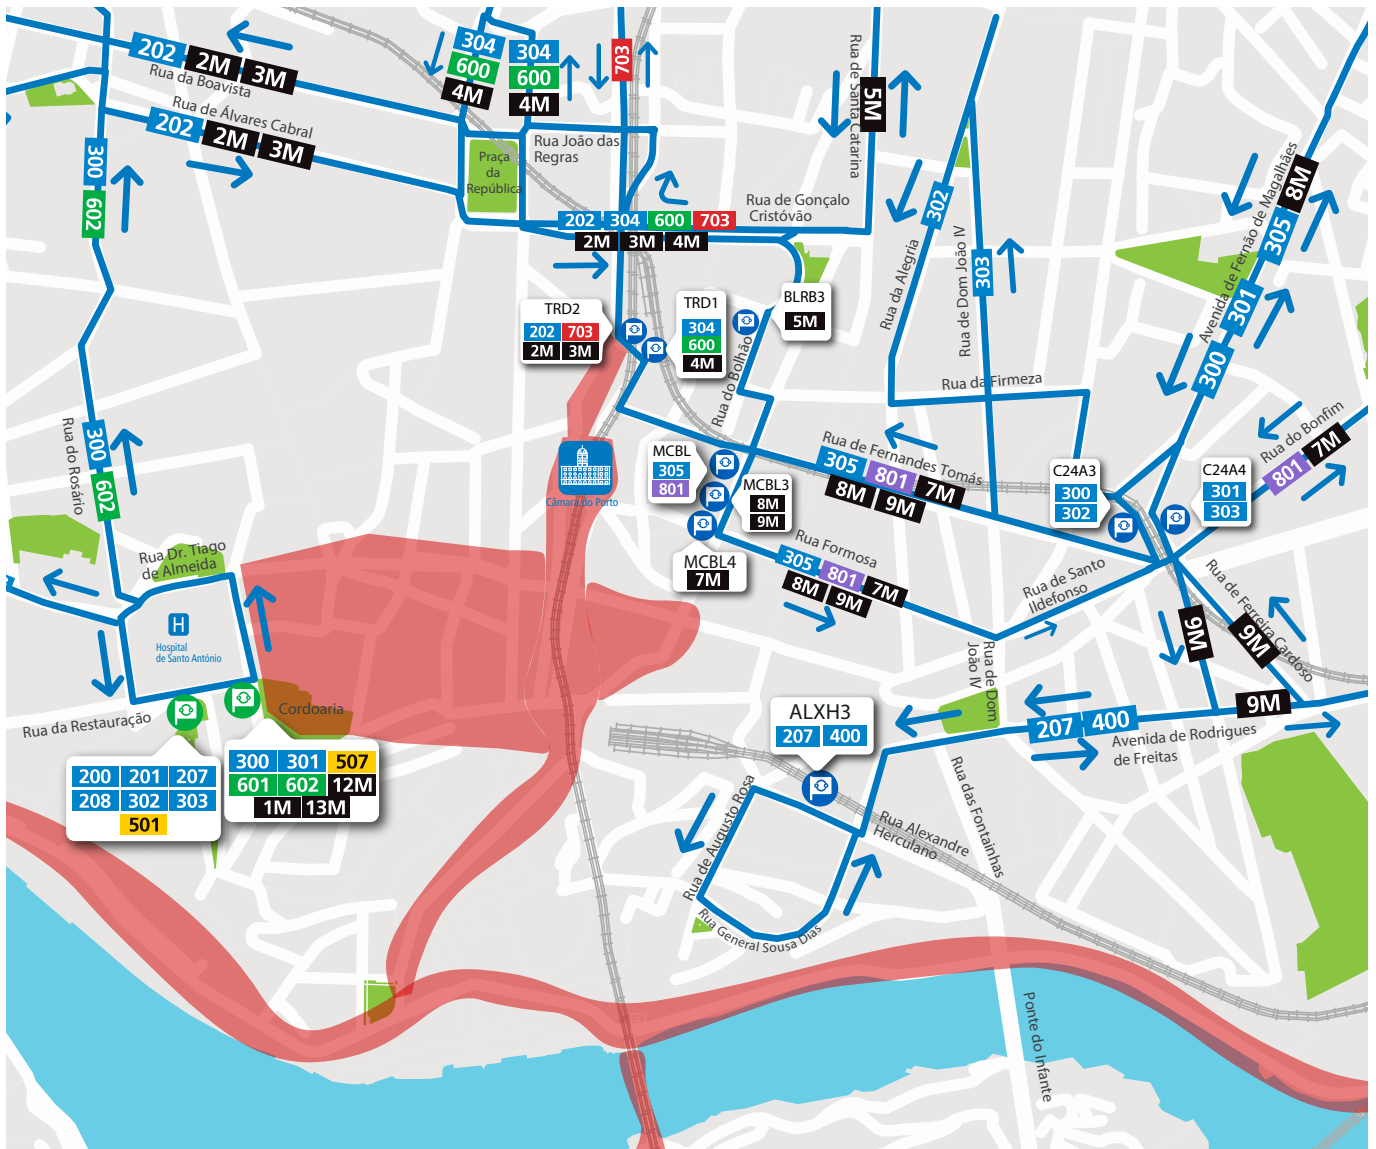

ALTERAÇÃO DE TÉRMINO E PERCURSO

LINHAS	200	201	202	207	208	300	301
	302	303	304	305	400	501	504
	507	600	601	602	703	801	1M
	2M	3M	4M	5M	6M	7M	8M
	9M	10M	11M	12M	13M		

No dia 23 de junho, entre as 19h00 e as 8h00 do dia seguinte, devido à realização das festividades de São João (Porto), as linhas terão o seu percurso alterado conforme indicado no mapa.

Mod 221_E_08_GCRU_263.26 22 de junho de 2026

LINHA AZUL
226 158 158
 (chamada para a rede fixa nacional)

- Percurso interrompido
- ✗ Paragem desativada
- 📍 Paragem provisória
- 📍 Paragem

🕒 Segunda a Sexta 08h00 - 19h00 · Sábado 09h00 - 13h00
 Monday to Friday 8am - 7pm · Saturday 9am - 1pm